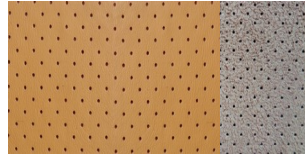

### CUIR PRÉMIUM PERFORÉ TOUTES COULEURS

Beige grainé perforé

Marron grainé perforé

½ peau (environ 2,50 m<sup>2</sup>) 230,00 €

AUSTIN HEALEY

### SIMILI-CUIR / ENVERS IMITATION PEAU

Largeur : 1.40m

1300 - Grainé noir  
60,00 €

1301 - Grainé noir perforé  
70,00 €

1200 - Lisse noir  
60,00 €

1201 - Lisse noir perforé  
70,00 €

1100 - Lisse havane  
60,00 €

1101 - Lisse havane perforé  
70,00 €

Autres couleurs disponibles