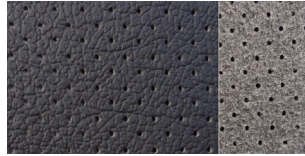

### CUIR PRÉMIUM TOUTES COULEURS

10510 Anthracite

101877 Bleu marine

108762 Gris foncé

10509 Gris moyen

108788 Gris clair

106397 Marron

106333 Havane

### CUIR PRÉMIUM PERFORÉ TOUTES COULEURS

Beige grainé perforé

Marron grainé perforé

½ peau (environ 2,50 m<sup>2</sup>) 230,00 €

AUSTIN HEALEY

### SIMILI-CUIR / ENVERS IMITATION PEAU

Largeur : 1.40m

1300 - Grainé noir  
60,00 €

1301 - Grainé noir perforé  
70,00 €

1200 - Lisse noir  
60,00 €

1201 - Lisse noir perforé  
70,00 €

1100 - Lisse havane  
60,00 €

1101 - Lisse havane perforé  
70,00 €

Autres couleurs disponibles